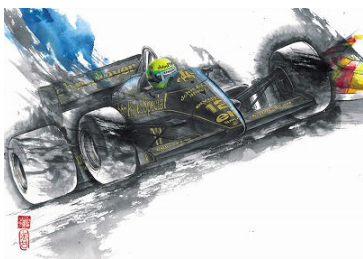

■開催概要

名称: 墨画アート展「瞬刻」

展示日程: 2015年8月22日(土)～9月28日(月)

※9月23日(水・祝)から9月28日(月)11:00まで、F1日本グランプリ開催のため、会場となるホテルエリアへの入場は宿泊者のみとなります

展示場所: 鈴鹿サーキットホテル フロントロビー (鈴鹿サーキット内)

展示期間	展示作品
8月22日(土)～8月30日(日)	【SUPER GT】 ARTA HSV-010 GT #8 MOTUL AUTECH GT-R #23 PETRONAS TOM'S SC430 #36 KeePer TOM'S RC F #37 Epson NSX CONCEPT-GT #64
8月31日(月)～9月6日(日)	【F1】 LOTUS 97T McLaren MP4/6 Red Bull RB5 Sauber C31 McLaren MP4-29
9月7日(月)～9月28日(月)	【F1】 Ferrari SF15-T McLaren MP4-30 Mercedes F1 W06 Hybrid Red Bull RB11 Williams FW37

■作品の一例

LOTUS 97T

ARTA HSV-010 GT

McLaren MP4/6

McLaren MP4-29

■垂井ひろし(たるいひろし) 墨アーティスト・イラストレーター 東京造形大学デザイン科卒業。編集プロダクション、デザイン事務所に勤務した後、フリーのイラストレーターとして活動開始。F1やGTをはじめとするモータースポーツがメインフィールド。日本史など歴史関係にも造詣が深く、それが作品に活かされている。書籍、雑誌、広告、パッケージのイラストなども手がけるほか、和紙と墨によるモータースポーツ作品の作品展『墨ぐらんぷり展』『墨のF1アート展』を全国各地で展開している。また、墨画ライブアートと称して、ライブによるアートパフォーマンスも精力的に行い、本年は、ロシア・モスクワで開催の文化交流イベントに招聘されるなど、海外でも活動している。雅号「雪嶺」。日本出版美術家連盟会員。