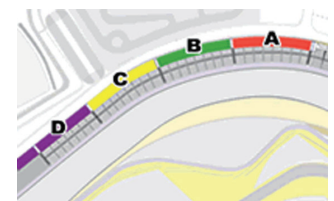

追加セット券

● 追加セットA: 2010年トライアル世界選手権 観戦券 ¥2,000(税込) 《通常料金¥4,000(税込)》

● 追加セットB: 2010年全日本ロードレース選手権 観戦券 ¥1,600(税込) 《通常料金¥3,200(税込)》

※MotoGP先行販売にて2010年MotoGP観戦券を購入された方のみの限定販売となります。

※追加セットは、セットA・セットBの同時購入が可能です。

11月1日に鈴鹿サーキット(三重県鈴鹿市)で開催される「2009 MFJロードレース選手権シリーズ最終戦 第41回MFJグランプリ スーパーバイクレース in 鈴鹿」でもMotoGP日本グランプリ前売観戦券と2輪レースセット券先行販売予定!