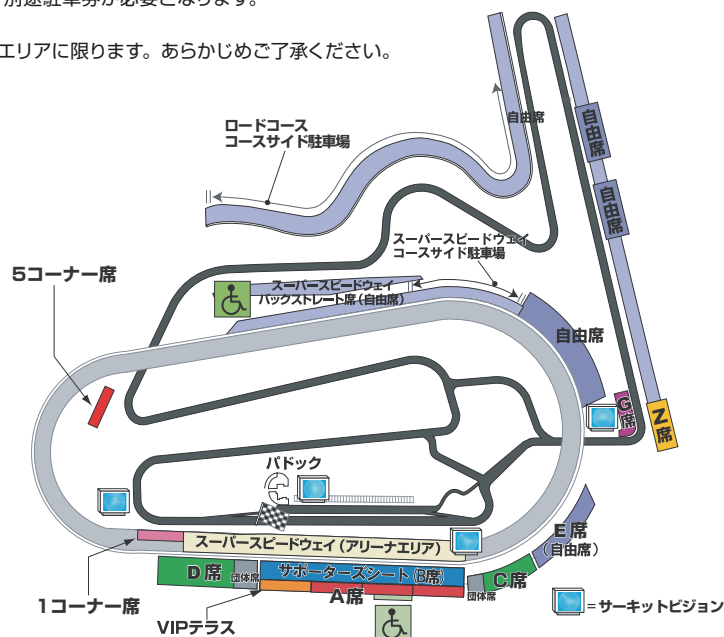

自由席、各指定席および各エリア指定席の観戦チケットをはじめ、人気の「らくらく指定駐車券」や「コースサイド駐車券(ロードコース・スーパースピードウェイ)」などの駐車券も数量限定にてご用意しております。さらにMotoGP 先行販売購入者対象に、2010年の『トライアル世界選手権』および『2010年の全日本ロードレース選手権』の観戦チケットが割引になるセット券を販売いたします。

※MotoGP 日本グランプリチケット先行販売の詳細は下記のとおりです。

記

- 販売日時：10月18日(日) 8:00～
- 販売場所：中央エントランス特設テント
 ※「スーパーバイクレース in もてぎ」の決勝日に有効な観戦券をお持ちのお客様が対象となります。
 ※予選日[10月17日(土)]の販売はございません。

■ 前売観戦券(3日間通し券) [税込]

券種	自由席 (観戦券)	エリア指定		座席指定			
		C・D席 共通エリア席	A席	G席	Z席	1コーナー席	5コーナー席
大人 (高校生以上)	9,000円	12,000円	16,000円	12,000円	14,000円	18,000円	20,000円
子ども (3歳～中学生)	500円	1,000円	1,500円	1,500円	1,500円		

- ※5コーナー席にはお弁当・お飲み物(決勝日のみ)、プログラム・指定駐車券が付いています。
- ※5コーナー席の指定駐車場(スーパースピードウェイ特設駐車場)は夜間の留め置きはできません。
- ※お車・バイクでご来場の場合は、別途駐車券が必要となります。
- ※金・土曜日は全席自由席です。
- ※座席指定席の先行販売は一部のエリアに限ります。あらかじめご了承ください。

■ 5くら指定駐車券・2輪 (3日間通し券) [税込]

※駐車エリア指定となります。

※お一人様1台分の限定販売とさせていただきます。

■ ロードコースコースサイド駐車券【S字～V字～ヘアピン手前・場所指定】(3日間通し券) [税込] 【抽選販売】

料 金	販売数	駐車エリア
6,000円	4輪 (先行販売枠: 80台分)	ロードコース外周路 (S字～V字～ヘアピン手前)

※指定駐車(場所指定)での販売となります。

※お一人様1台分の限定販売とさせていただきます。