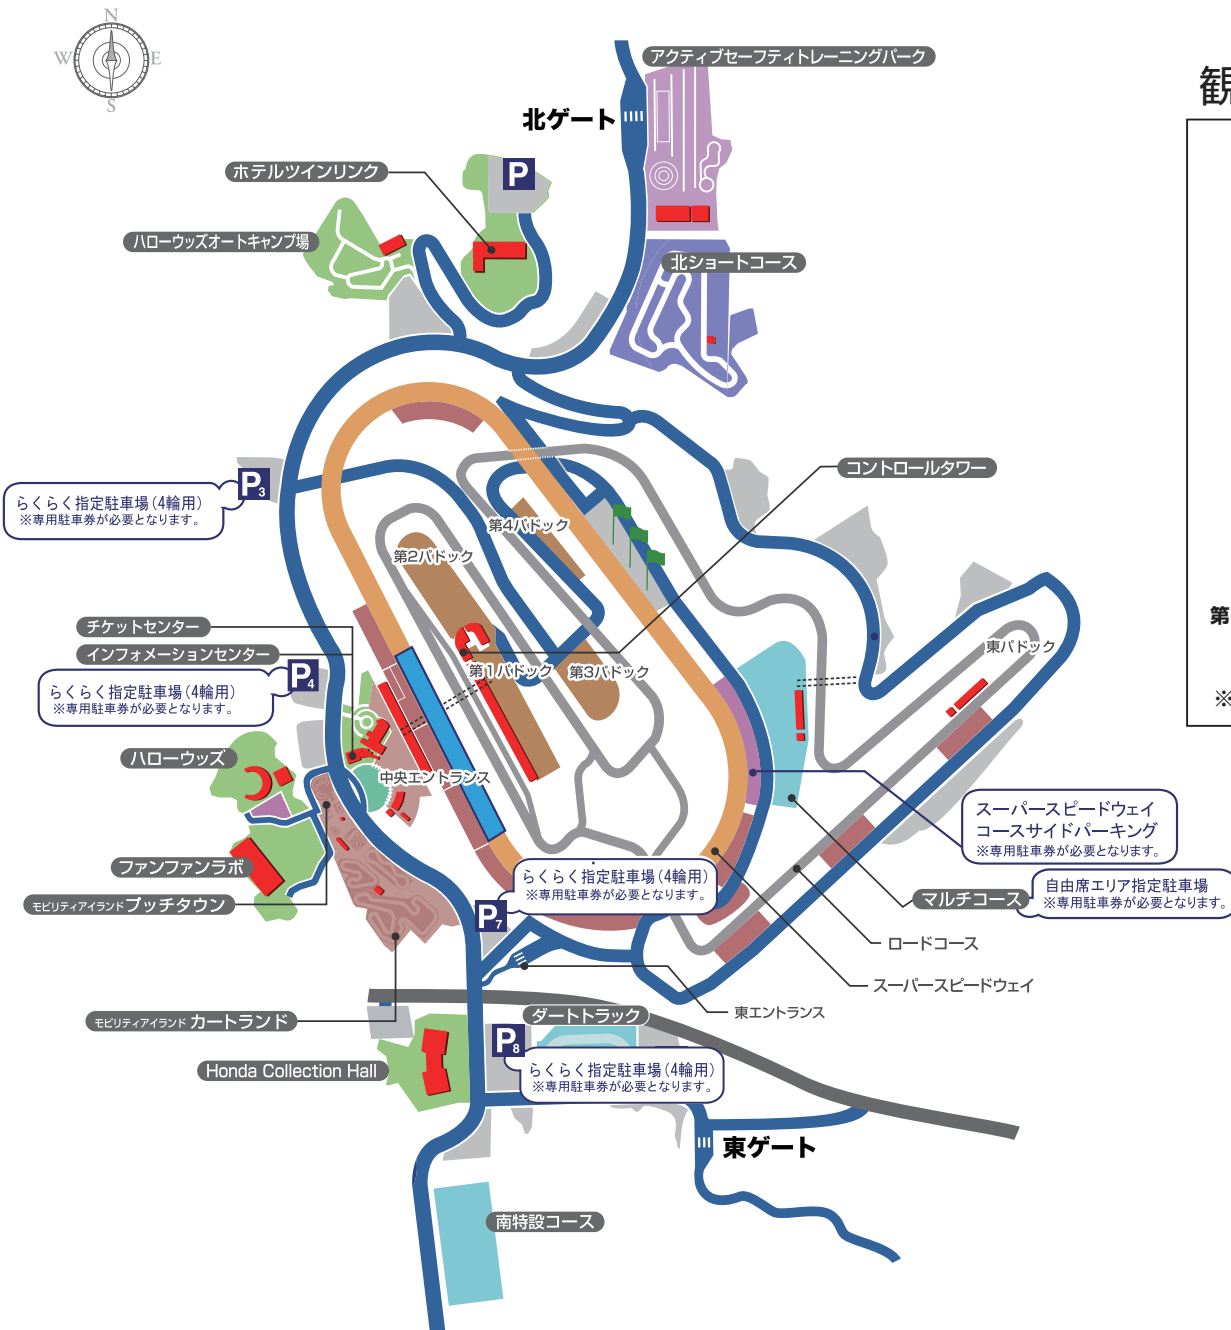

場内駐車場ののご案内